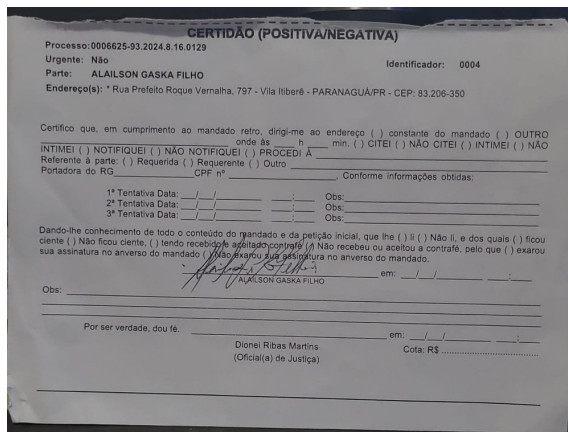

AUTO DE PENHORA, AVALIAÇÃO e DEPÓSITO

Aos quatorze dias do mês de maio do ano dois mil e vinte e cinco, por volta da 14h30, nesta cidade e Comarca de Paranaguá, Estado do Paraná, em cumprimento ao mandado retro, extraído dos autos de Execução de Título Extrajudicial nº 0006625-93.2024.8.16.0129, expedido por determinação Juízo do Juizado Especial Cível de Paranaguá, em que é exequente CARLOS BRUNO e executado ALAILSON GASKA FILHO e outro, dirigi-me ao endereço constante, e sendo aí, cumprindo as formalidades legais, procedi a PENHORA do bem, a saber: **"Marca: MMC; Modelo: PAJERO SPORT HPE, automática, Placa ERM0H18, Renavam: 226960951, ANO FAB/MOD: 2010/2011, CHASSI 93XPRK94WBCA20520"**, em bom estado de conservação, bancos de couro, com riscos e mossas condizentes com a idade e uso do veículo, odômetro marcando 273.852 quilômetros rodados, pneus gastos, para-choques dianteiro e traseiro danificados, com estepe. Ato contínuo, **AVALIEI** o bem em 90% da tabela FIPE R\$ 93.313,90 (noventa e três mil, trezentos e doze Reais e noventa centavos) **ADVERTI e INTIMEI** a parte, **DEPOSITANDO** o referido bem nas mãos do Sr. Alailson Gaska Filho (41984465719), que aceitou o encargo de fiel depositário, comprometendo-se a zelar pela sua conservação e dele não dispor sem ordem expressa do MM. Juiz do feito. Do que para constar lavrei o presente termo que lido e achado de acordo, para que surta seus efeitos legais, vai devidamente assinado por mim oficial de justiça.

Dionei Ribas Martins
Oficial de Justiça

Informe primeiro a **marca do veículo** e depois o **modelo** e o **ano modelo** na ordem que desejar. Você também pode digitar a informação no campo "busca", dentro de cada opção do formulário da pesquisa.